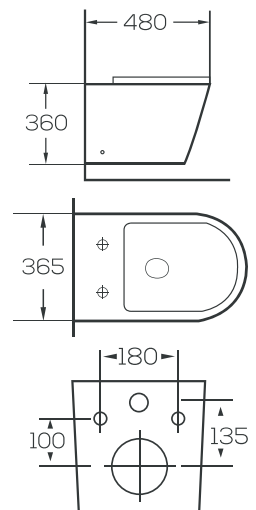

### Inodoro suspendido con salida horizontal

- Sistema Rimless
- Asiento con tapa de caída amortiguada.
- Porcelana vitrificada.
- Color blanco.
- Elementos de fijación incluidos

ESQUEMA (mm)